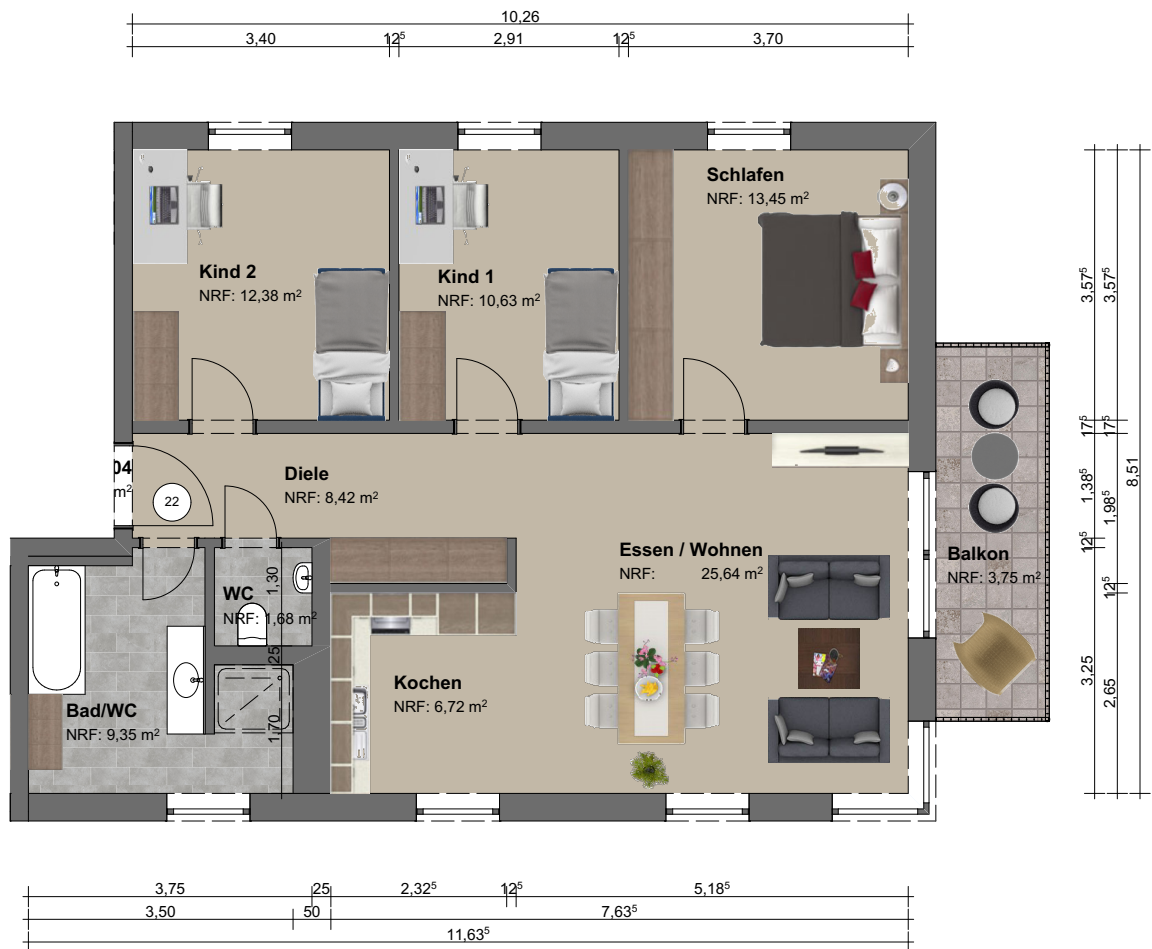

WHG D4

Haus D

Diele	8,42 m ²
Kochen	6,72 m ²
Essen / Wohnen	25,64 m ²
Kind 2	12,38 m ²
Kind 1	10,63 m ²
Schlafen	13,45 m ²
WC	1,68 m ²
Bad/WC	9,35 m ²
Balkon	3,75 m ²
Wohnfläche gesamt m²	92,02 m²

Flächen | Größe

Grundriss | M 1:100